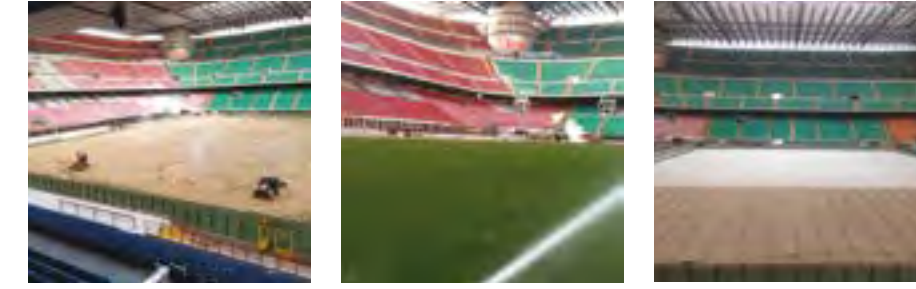

# Landscape

CITY LIFE (2013-2014)  
جهاز الري مع تحكم عن بعد نظام محوسبة  
و محطة لضخ للمناطق الخضراء  
في مجمع سكني جديد، يقع في الأول ضواحي ميلان

Irrigation, with computerized remote control system and pumping station, of the green areas in the new residential complex situated on the suburbs of Milan

## MEAZZA STADIUM - MILANO (2012-2014)

جهاز الري المبتكر تحكم عن بعد، محطة الضخ، التسميد بالري  
و تسخين العشب الأخضر على السجاد مختلطة (الطبيعية والاصطناعية)  
في واحد من الملاعب الأكثر أهمية في أوروبا. سان سيرو (ميلان) مسنول  
ملعب لكرة القدم ا.ك. ميلان و انتر ف.ك.