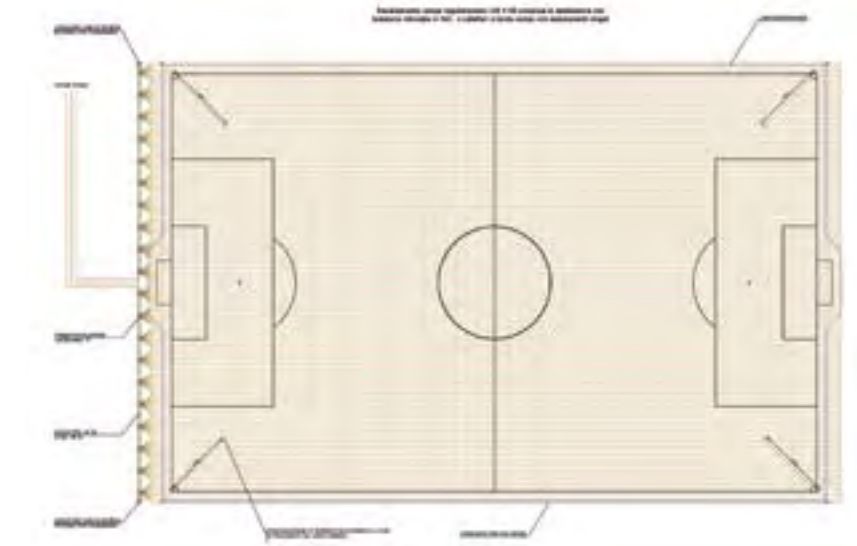

Sport

MAPEI STADIUM - REGGIO EMILIA (2014)

جهاز الري تحكم عن بعد، محطة الضخ، و تسخين العشب الأخضر
على السجاد مختلطة (الطبيعية والاصطناعية) خلال التحديثية ملعب
مابي في ريجيو إميليا
(السابق ملعب مدينة تريكولوري)
مسئول الحقل ساسولو كالتشيو وريجيانا

Irrigation with remote control, pumping station and turf heating on mixed grass (natural/synthetic) realized at the Mapei Stadium in Reggio Emilia official field of Sassuolo Calcio and Reggiana football club