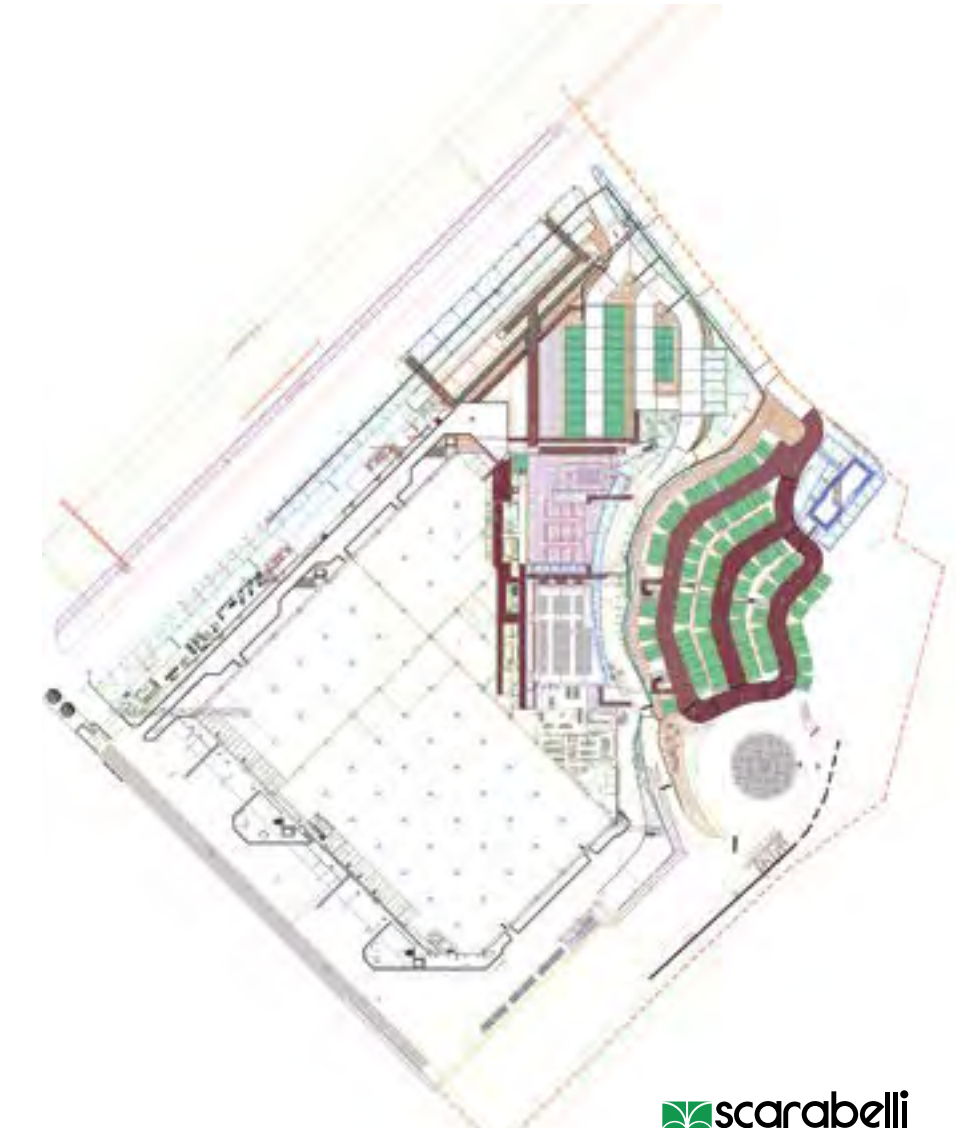

Landscape

PRADA (2011-2014)

جهاز الري في مجمع الأعمال في
مقر لبرادا في أريتسو.

Irrigation system of the business park at the
headquarters of italian fashion brand Prada in Arezzo