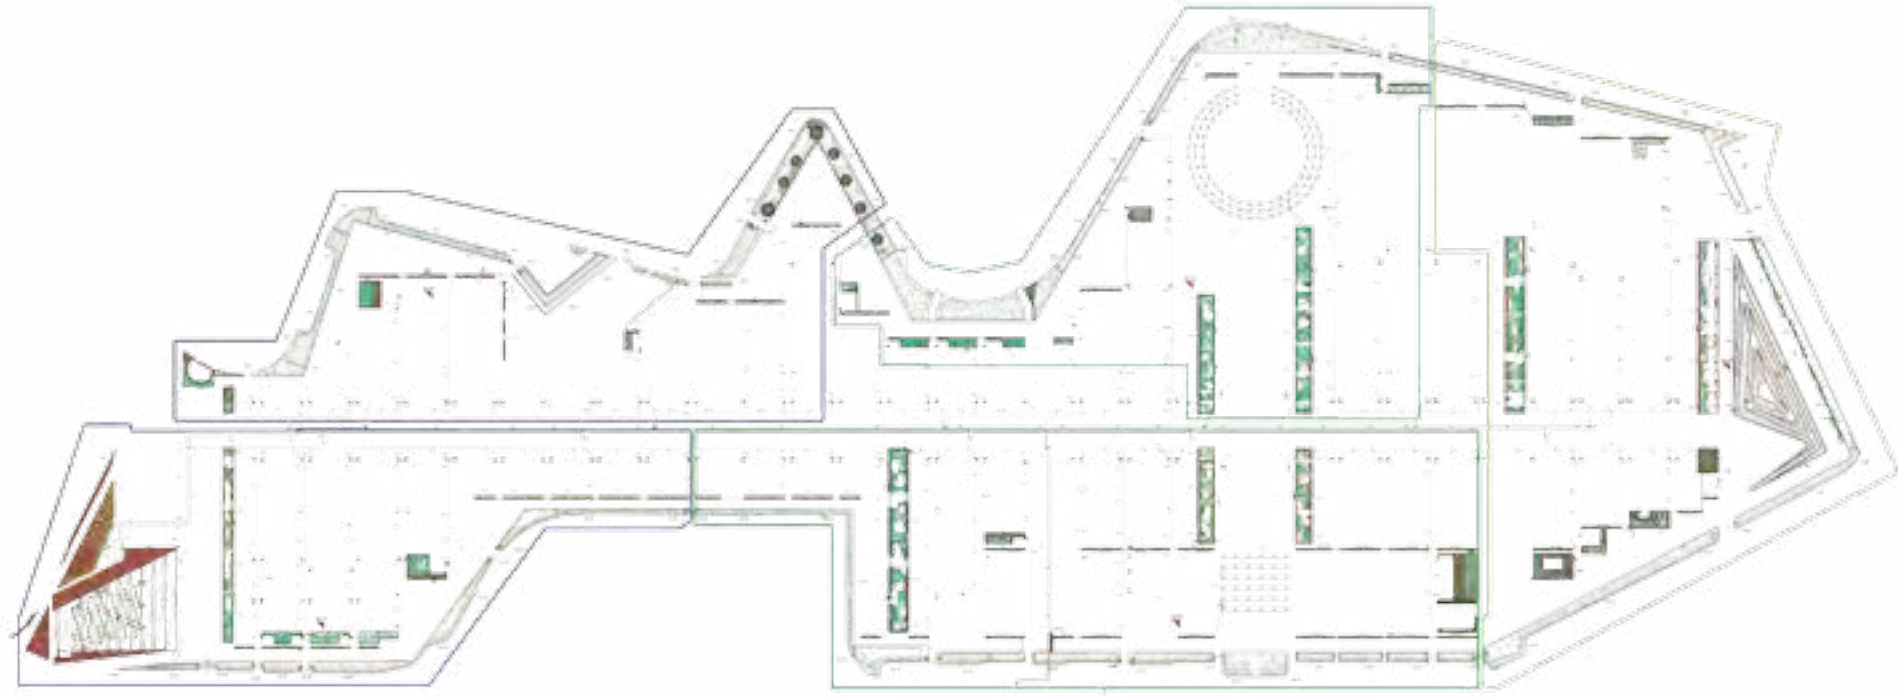

EXPO - MILANO (2014-2015)

جهاز الري في المساحات الخضراء للحدث
أكثر أهمية على المستوى الدولي في ميلانو

Irrigation system of EXPO 2015 green areas