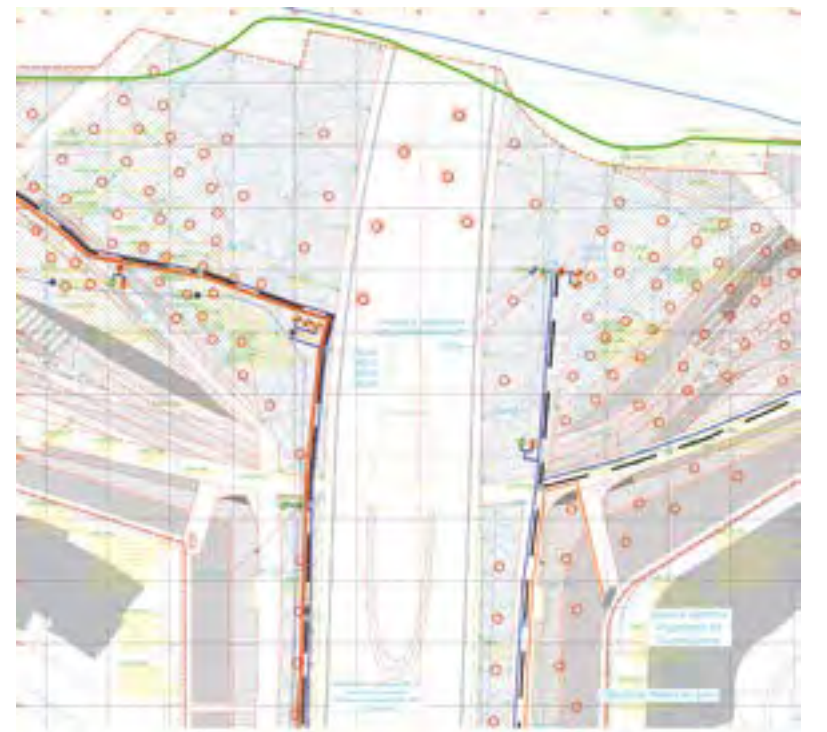

Landscape

CITY LIFE (2013-2014)
جهاز الري مع تحكم عن بعد نظام محوسبة
و محطة لضخ للمناطق الخضراء
في مجمع سكني جديد، يقع في الأول ضواحي ميلان

Irrigation, with computerized remote control system and pumping station, of the green areas in the new residential complex situated on the suburbs of Milan